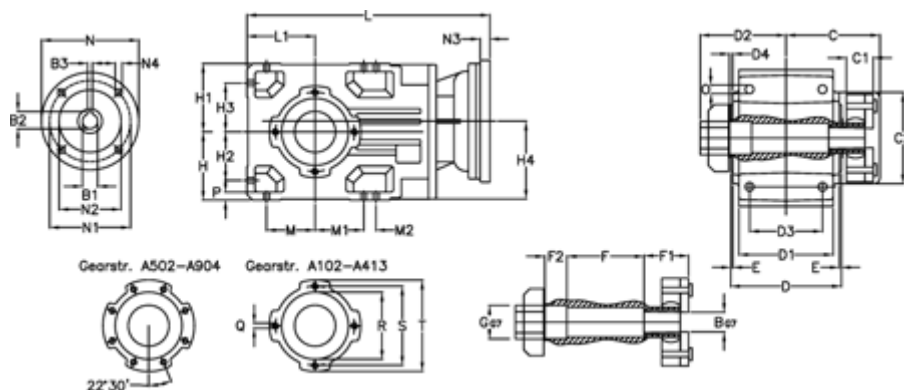

Varenummer: 29600503566445

Beskrivelse: Keglehjulsgear A503QF40-35,6-P112B5

Mål

B	= 40	D	= 182	F2	= 60	L	= 484.0	N3	= -
B1	= 28	D1	= 155	G	= 40	L1	= 112	N4	= M12x16
B2	= 31.3	D2	= 158	GA	= 73 NM	M	= 80.0	O	= 14.0
B3	= 8	D3	= 120	H	= 112	M1	= 80.0	P	= 13
Betegnelse	= A503QF40-xx-P112 B5	d4	= 4.5	H1	= 112	M2	= 20	Q	= M12x19
C	= 177.0	E	= 3.5	H2	= 80.0	N	= 250	R	= 130
C1	= 60	F	= 195.0	H3	= 80.0	N1	= 215	S	= 165
C2	= 183.0	F1	= 60.0	H4	= 129.5	N2	= 180	T	= 200